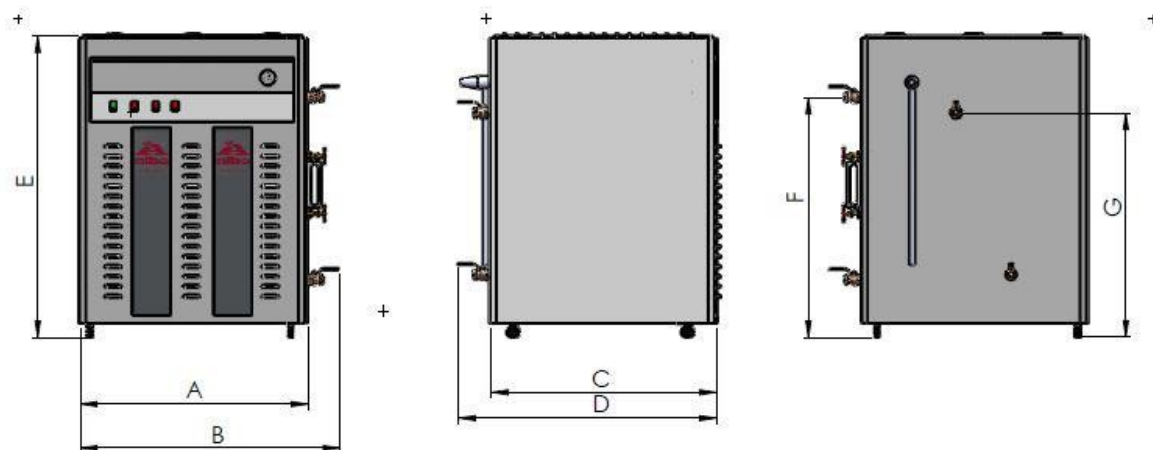

ROZMERY ELEKTRICKÝCH PARNÝCH KOTLOV D01 ALBA

TYP	D01-1	D01-2	D01-3	D01-4	D01-5	D01-6
Výkon ohrevu (kW)	15	30	45	60	75	90
Parný výkon (kg/h)	21,5	43	64,5	86	107	129
Šírka (A)	680mm	730mm	880mm	880mm	880mm	880mm
Celková šírka (B)	820mm	870mm	1070mm	1070mm	1070mm	1070mm
Hĺbka (C)	680mm	730mm	880mm	880mm	880mm	880mm
Celková hĺbka (D)	750mm	800mm	1000mm	1000mm	1000mm	1000mm
Výška (E)	930mm	1130mm	1200mm	1200mm	1200mm	1200mm
Výška parného výstupu (F)	700mm	820mm	980mm	980mm	980mm	980mm